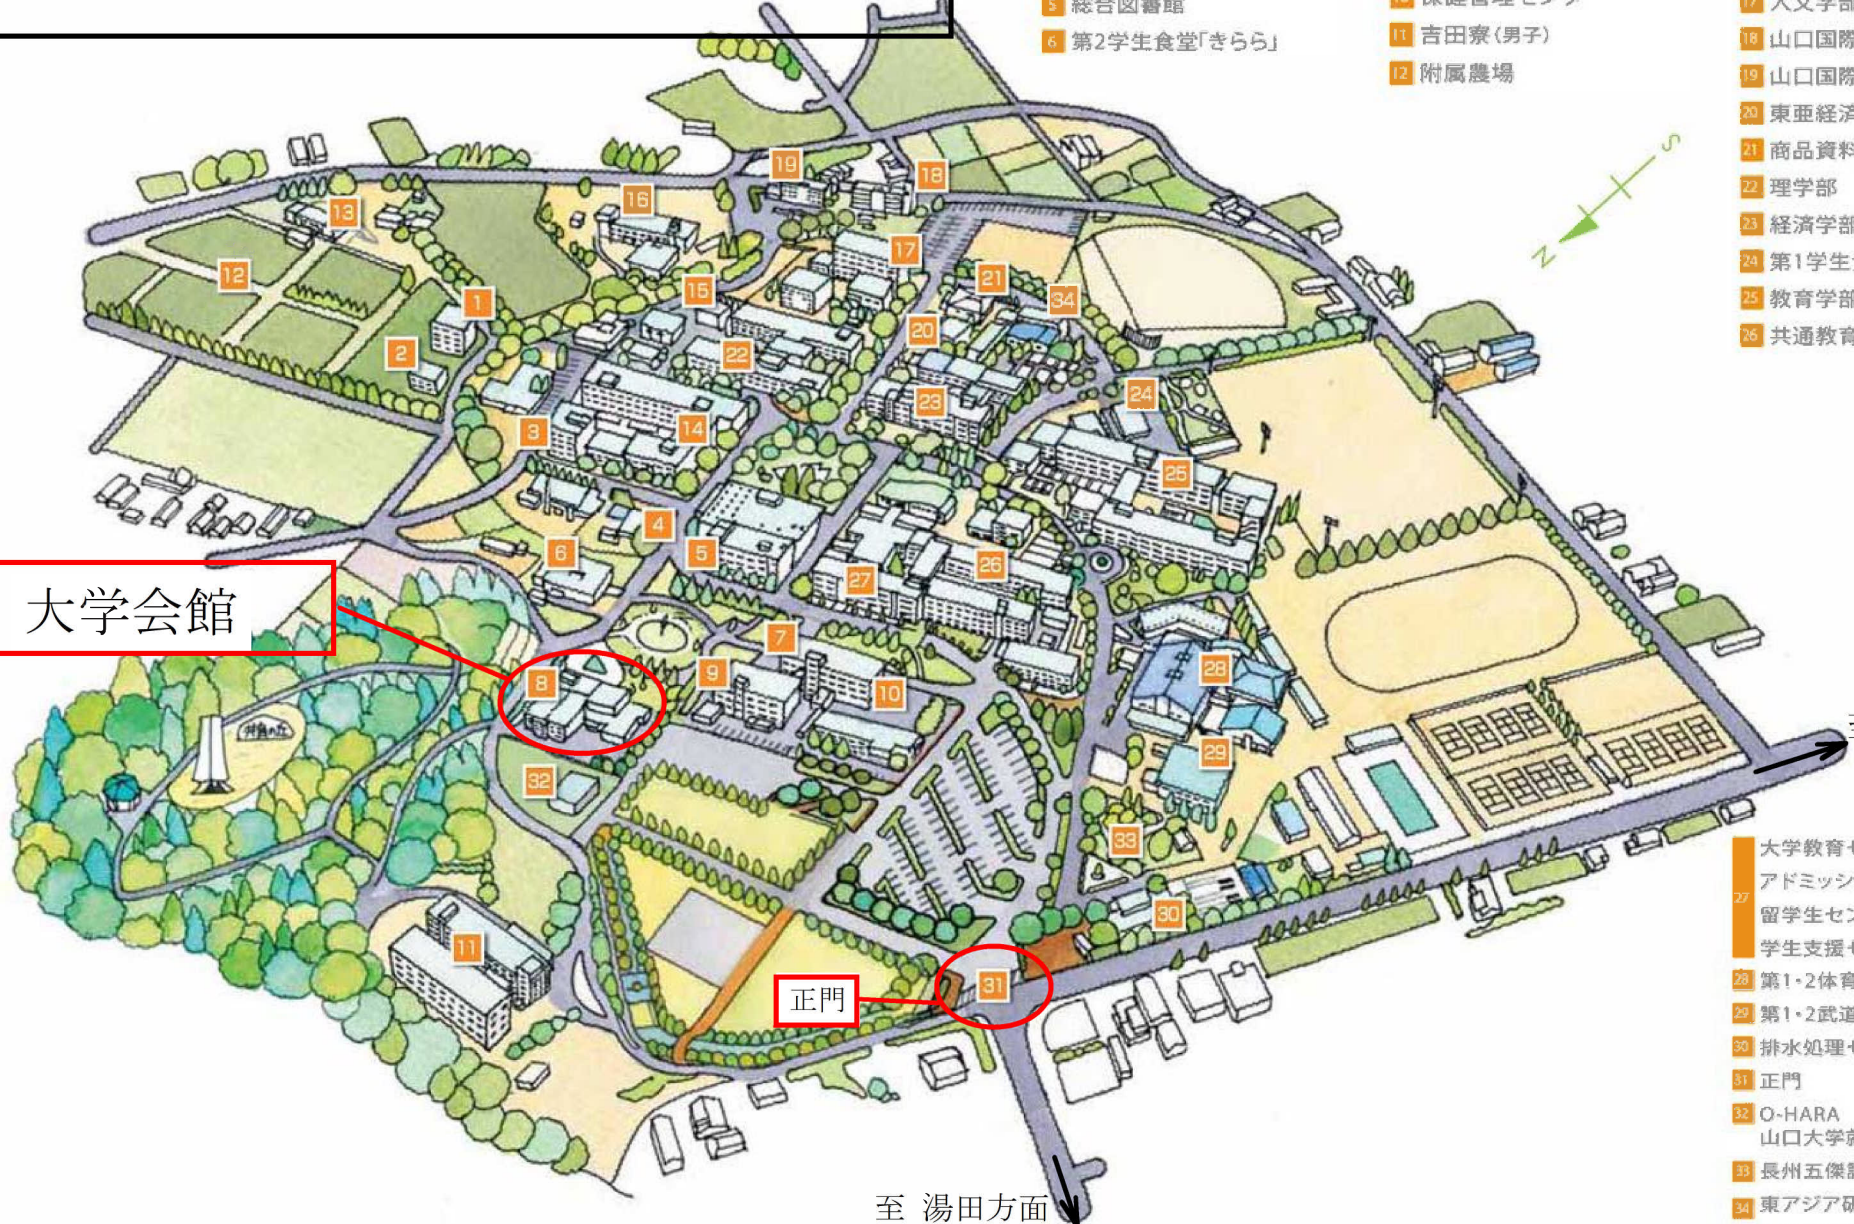

～山口大学（吉田地区）キャンパスマップ～

山口大学学位記授与式

日時 令和7年3月17日（月）15時00分～
 場所 山口大学 大学会館 1階 大ホール

- 1 総合研究棟・時間学研究所
- 2 RI実験施設
- 3 連合獣医学研究科
- 4 埋蔵文化財資料館
- 5 総合図書館
- 6 第2学生食堂「きらら」
- 7 事務局1号館
- 8 大学会館
(放送大学山口学習センター)
- 9 事務局2号館
- 10 保健管理センター
- 11 吉田寮(男子)
- 12 附属農場
- 13 附属動物医療センター
- 14 農学部・共同獣医学部
- 15 機器分析実験施設
- 16 榎野寮(女子)
- 17 人文学部
- 18 山口国際交流会館1号館
- 19 山口国際交流会館2号館
- 20 東亜経済研究所
- 21 商品資料館
- 22 理学部
- 23 経済学部
- 24 第1学生食堂「ポーノ」
- 25 教育学部
- 26 共通教育棟

大学会館

正門

至 新山口方面

至 湯田方面

- 27 大学教育センター
アドミッションセンター
留学生センター
学生支援センター
- 28 第1・2体育館
- 29 第1・2武道場
- 30 排水処理センター
- 31 正門
- 32 O-HARA
山口大学就職支援施設
- 33 長州五傑記念碑
- 34 東アジア研究科・
経済学研究科棟

令和6年度 山口大学大学院修了式
山口大学卒業式

日時 令和7年3月21日(金)10時00分～11時30分(予定)
会場 維新大晃アリーナ