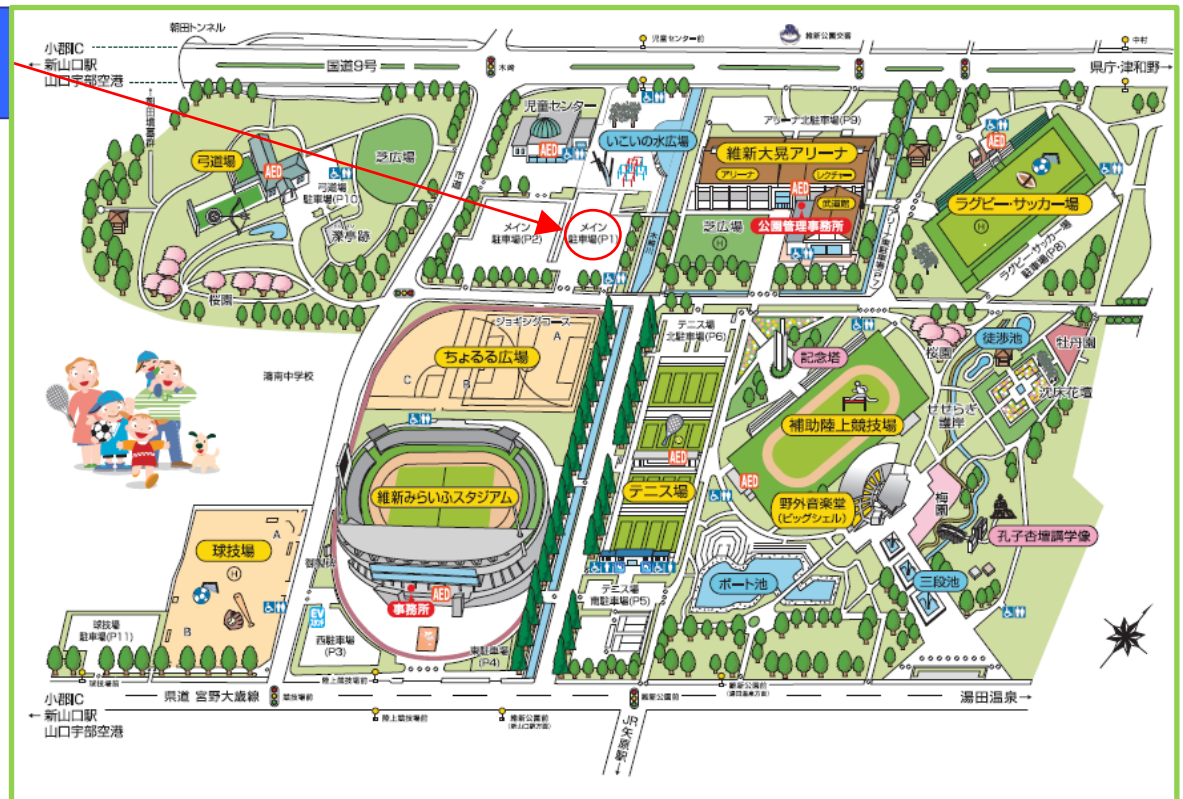

常盤キャンパス ↔ 維新大晃アリーナ

常盤キャンパス発着場所
(玄関前)

維新大晃アリーナ
発着場所

問い合わせ先：工学部学務課教務係 0836-85-9010